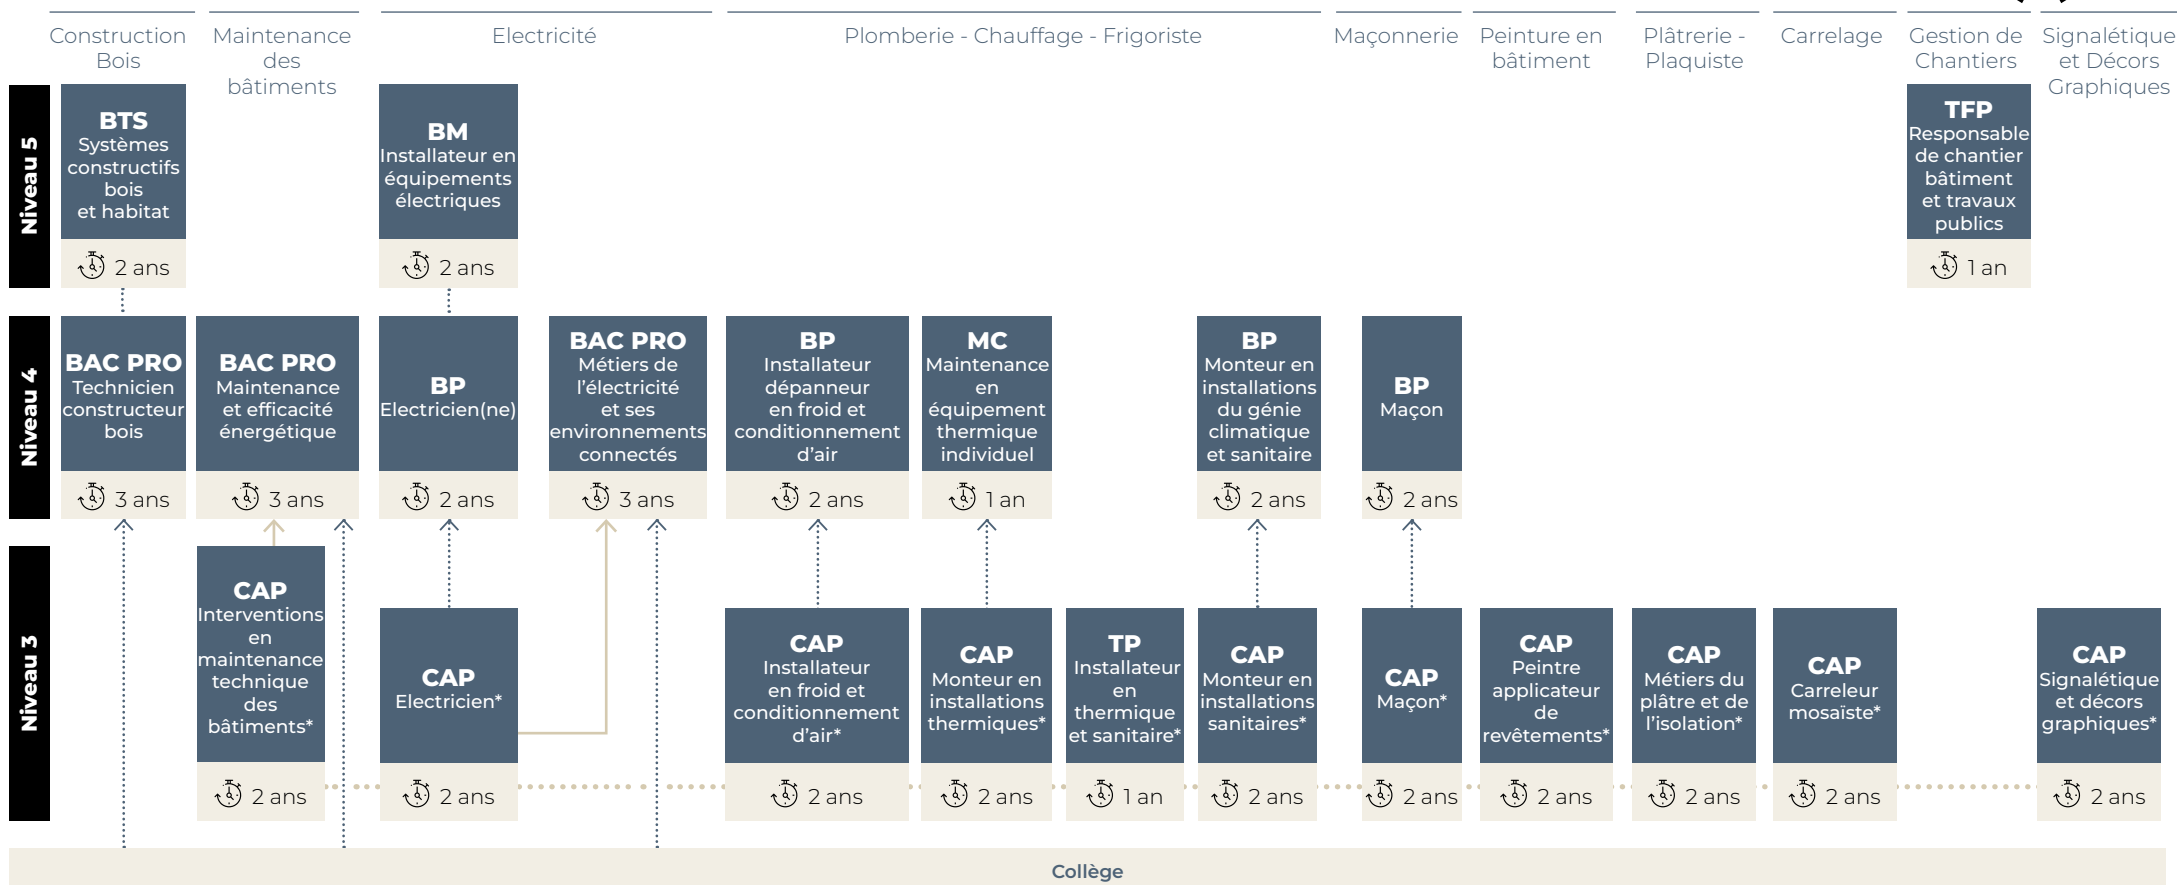

Métiers du bâtiment

La filière des métiers du bâtiment du CFA régional forme notamment aux métiers de maçon, charpentier, constructeur bois, peintre, plâtrier, plaquiste, électricien, carreleur, chauffagiste, plombier, frigoriste, agent d'interventions en maintenance technique des bâtiments, ou bien encore responsable de chantier BTP voir concepteur de signalétique et décors graphiques.

Le monde du bâtiment reste toujours un secteur où l'évolution technologique est prépondérante. Et cette richesse fait que nos métiers évoluent en permanence. Les professionnels de ce secteur sont très recherchés sur le marché du travail. Les diplômés de ce secteur ne rencontreront donc aucune difficulté à trouver un emploi. Avec de l'expérience et des bases en gestion et comptabilité, ils peuvent créer ou reprendre une entreprise.

Diplôme

🕒 **Durée**

- → **Accès direct**
- ⋯ **Passerelle** (la formation passe à 1 an)
- → **Passerelle** (la formation passe à 2 ans)

BP : Brevet Professionnel
BM : Brevet de Maîtrise
MC : Mention Complémentaire
TFP : Titre à Finalité Professionnelle
TP : Titre Professionnel

BAC PRO : Bac Professionnel
*Passerelle possible avec le CAP Charpentier Bois (Filière Bois).